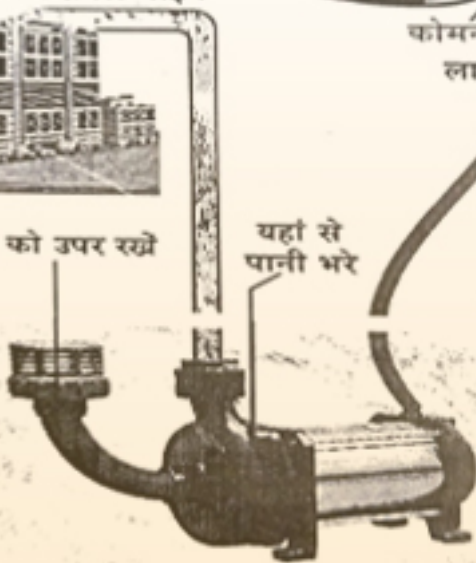

१६. एम.पी.आर. स्वीच

जिस घायर में
टेस्टर में पावर
बताये वो घायर
इधर डाले मेन
लाईन

ग्रीन फेकशेबल पाईप

बेन्ड को उपर रखो

यहां से
पानी भरे

पानी का ट

कोमन
लाल

काला
ग्रीन